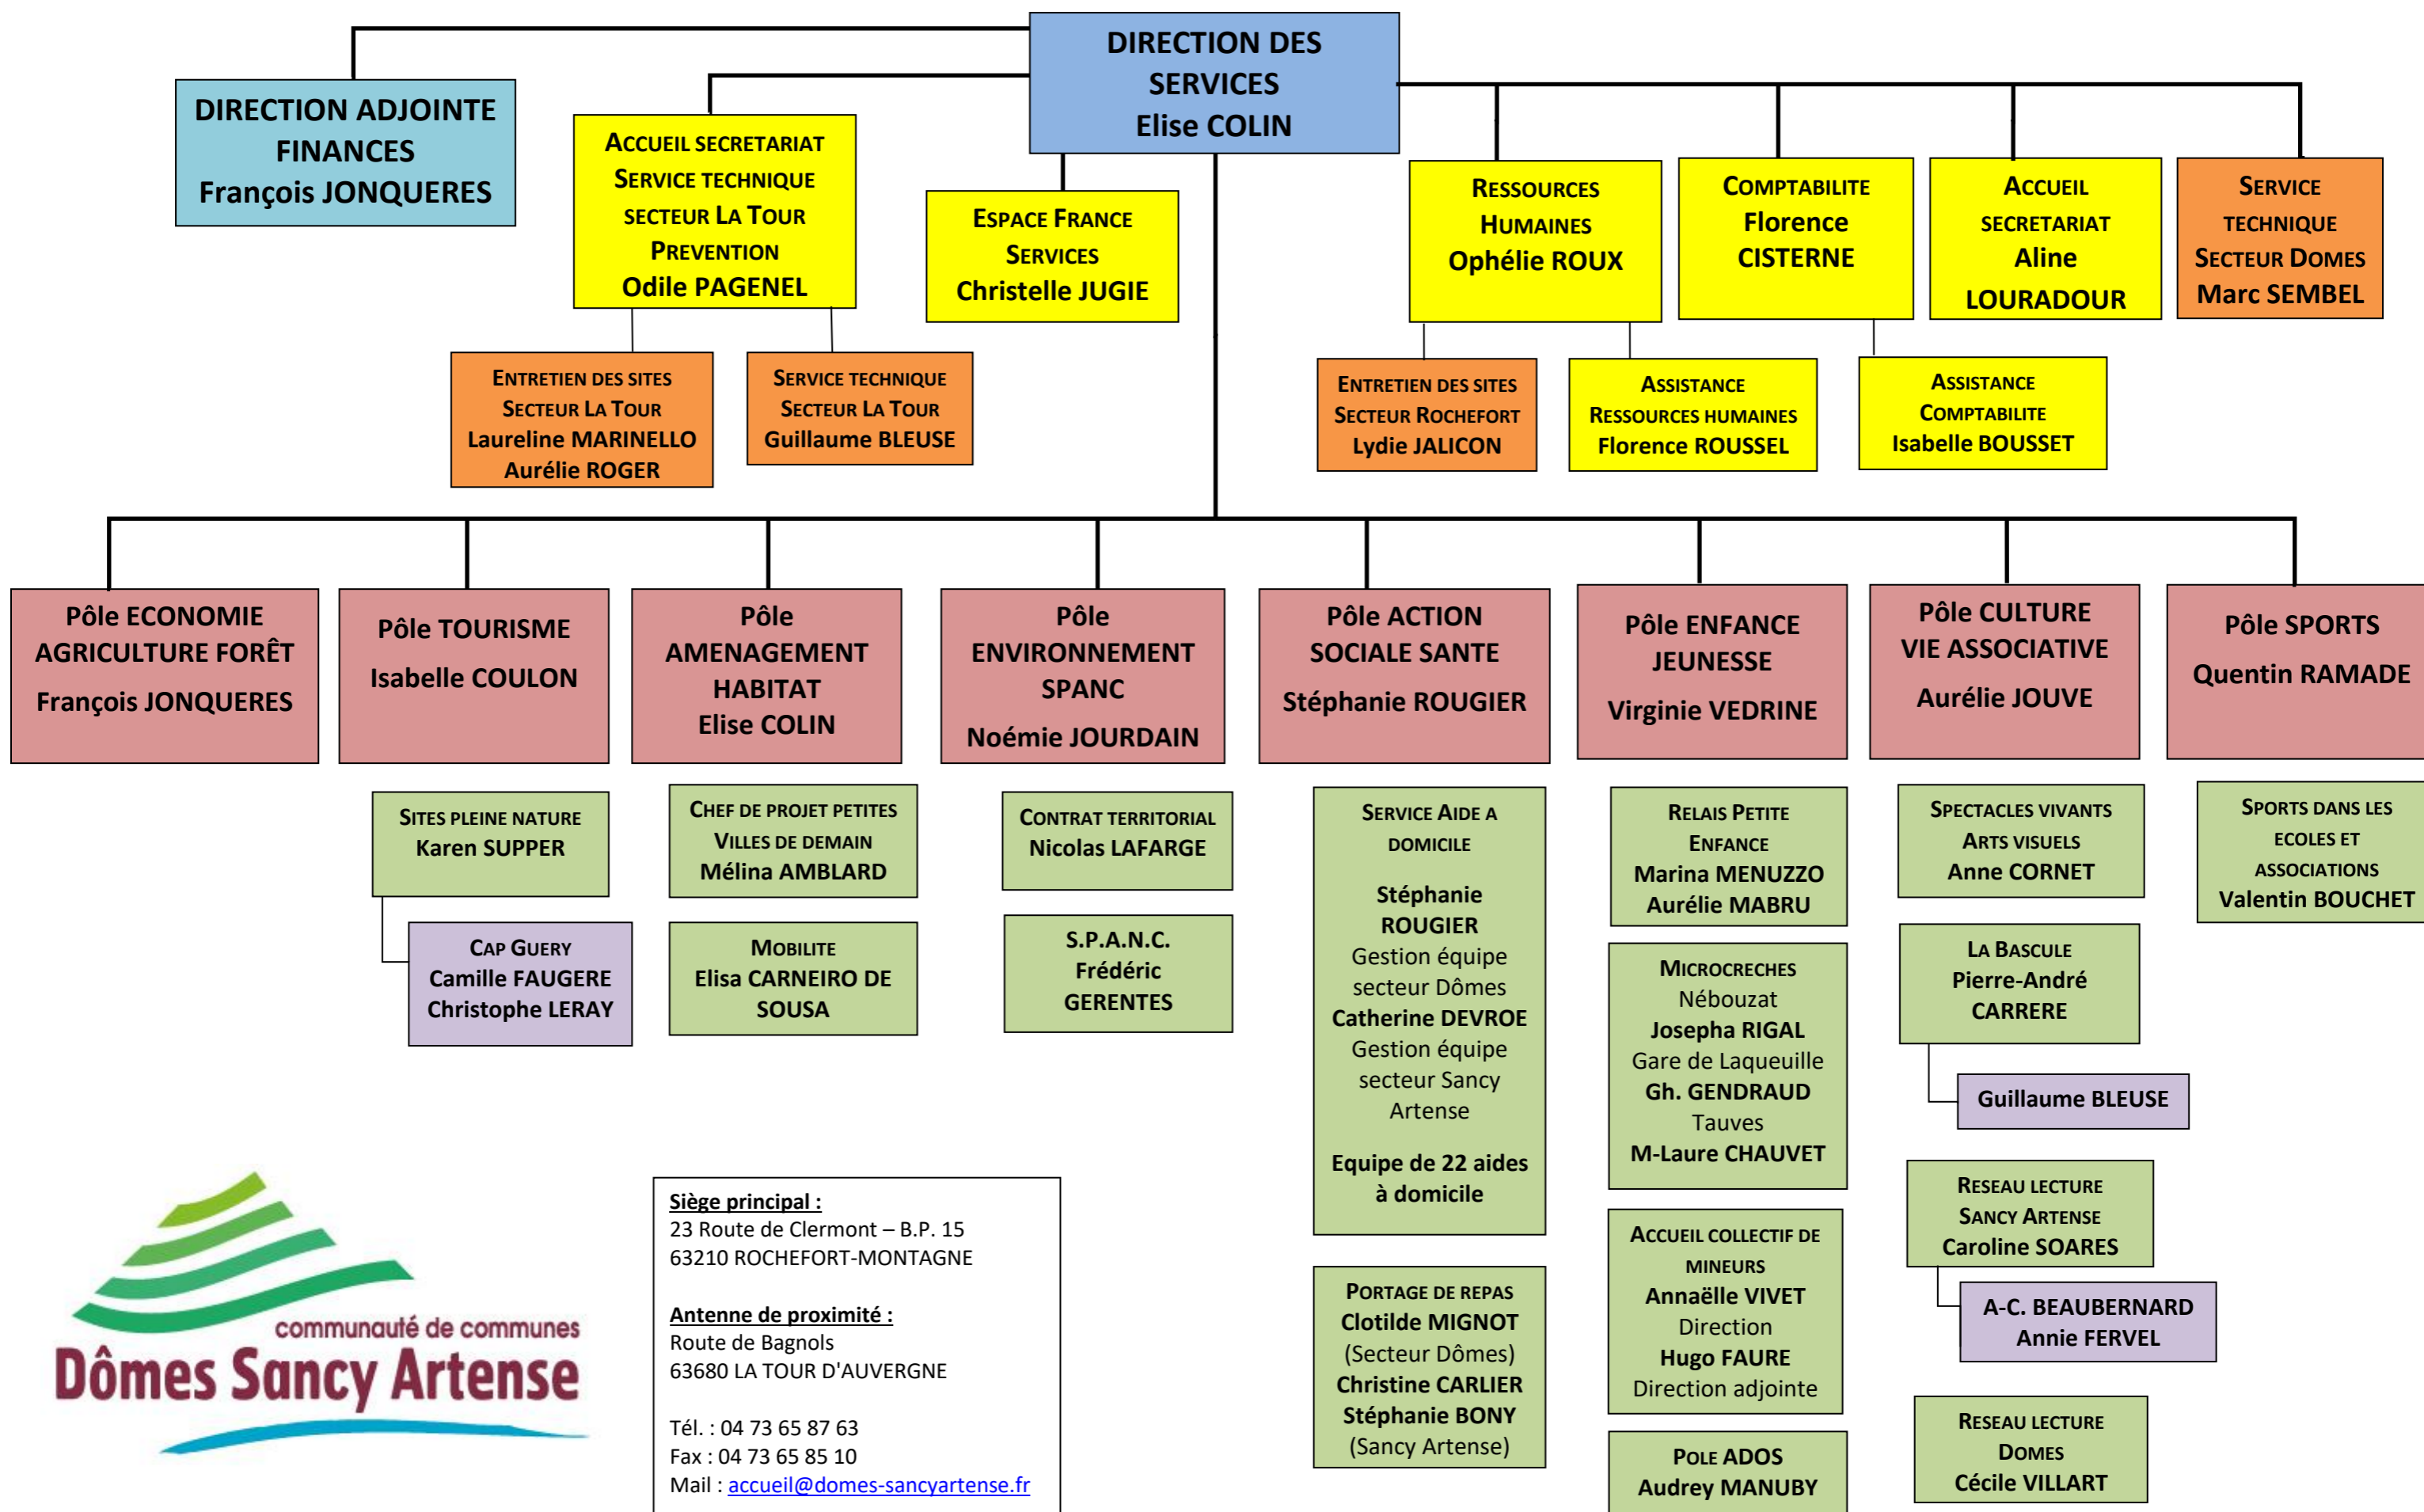

# Communauté de Communes Dômes Sancy Artense - Organigramme au 1<sup>er</sup> janvier 2023

**Siège principal :**  
23 Route de Clermont – B.P. 15  
63210 ROCHEFORT-MONTAGNE

**Antenne de proximité :**  
Route de Bagnols  
63680 LA TOUR D'Auvergne