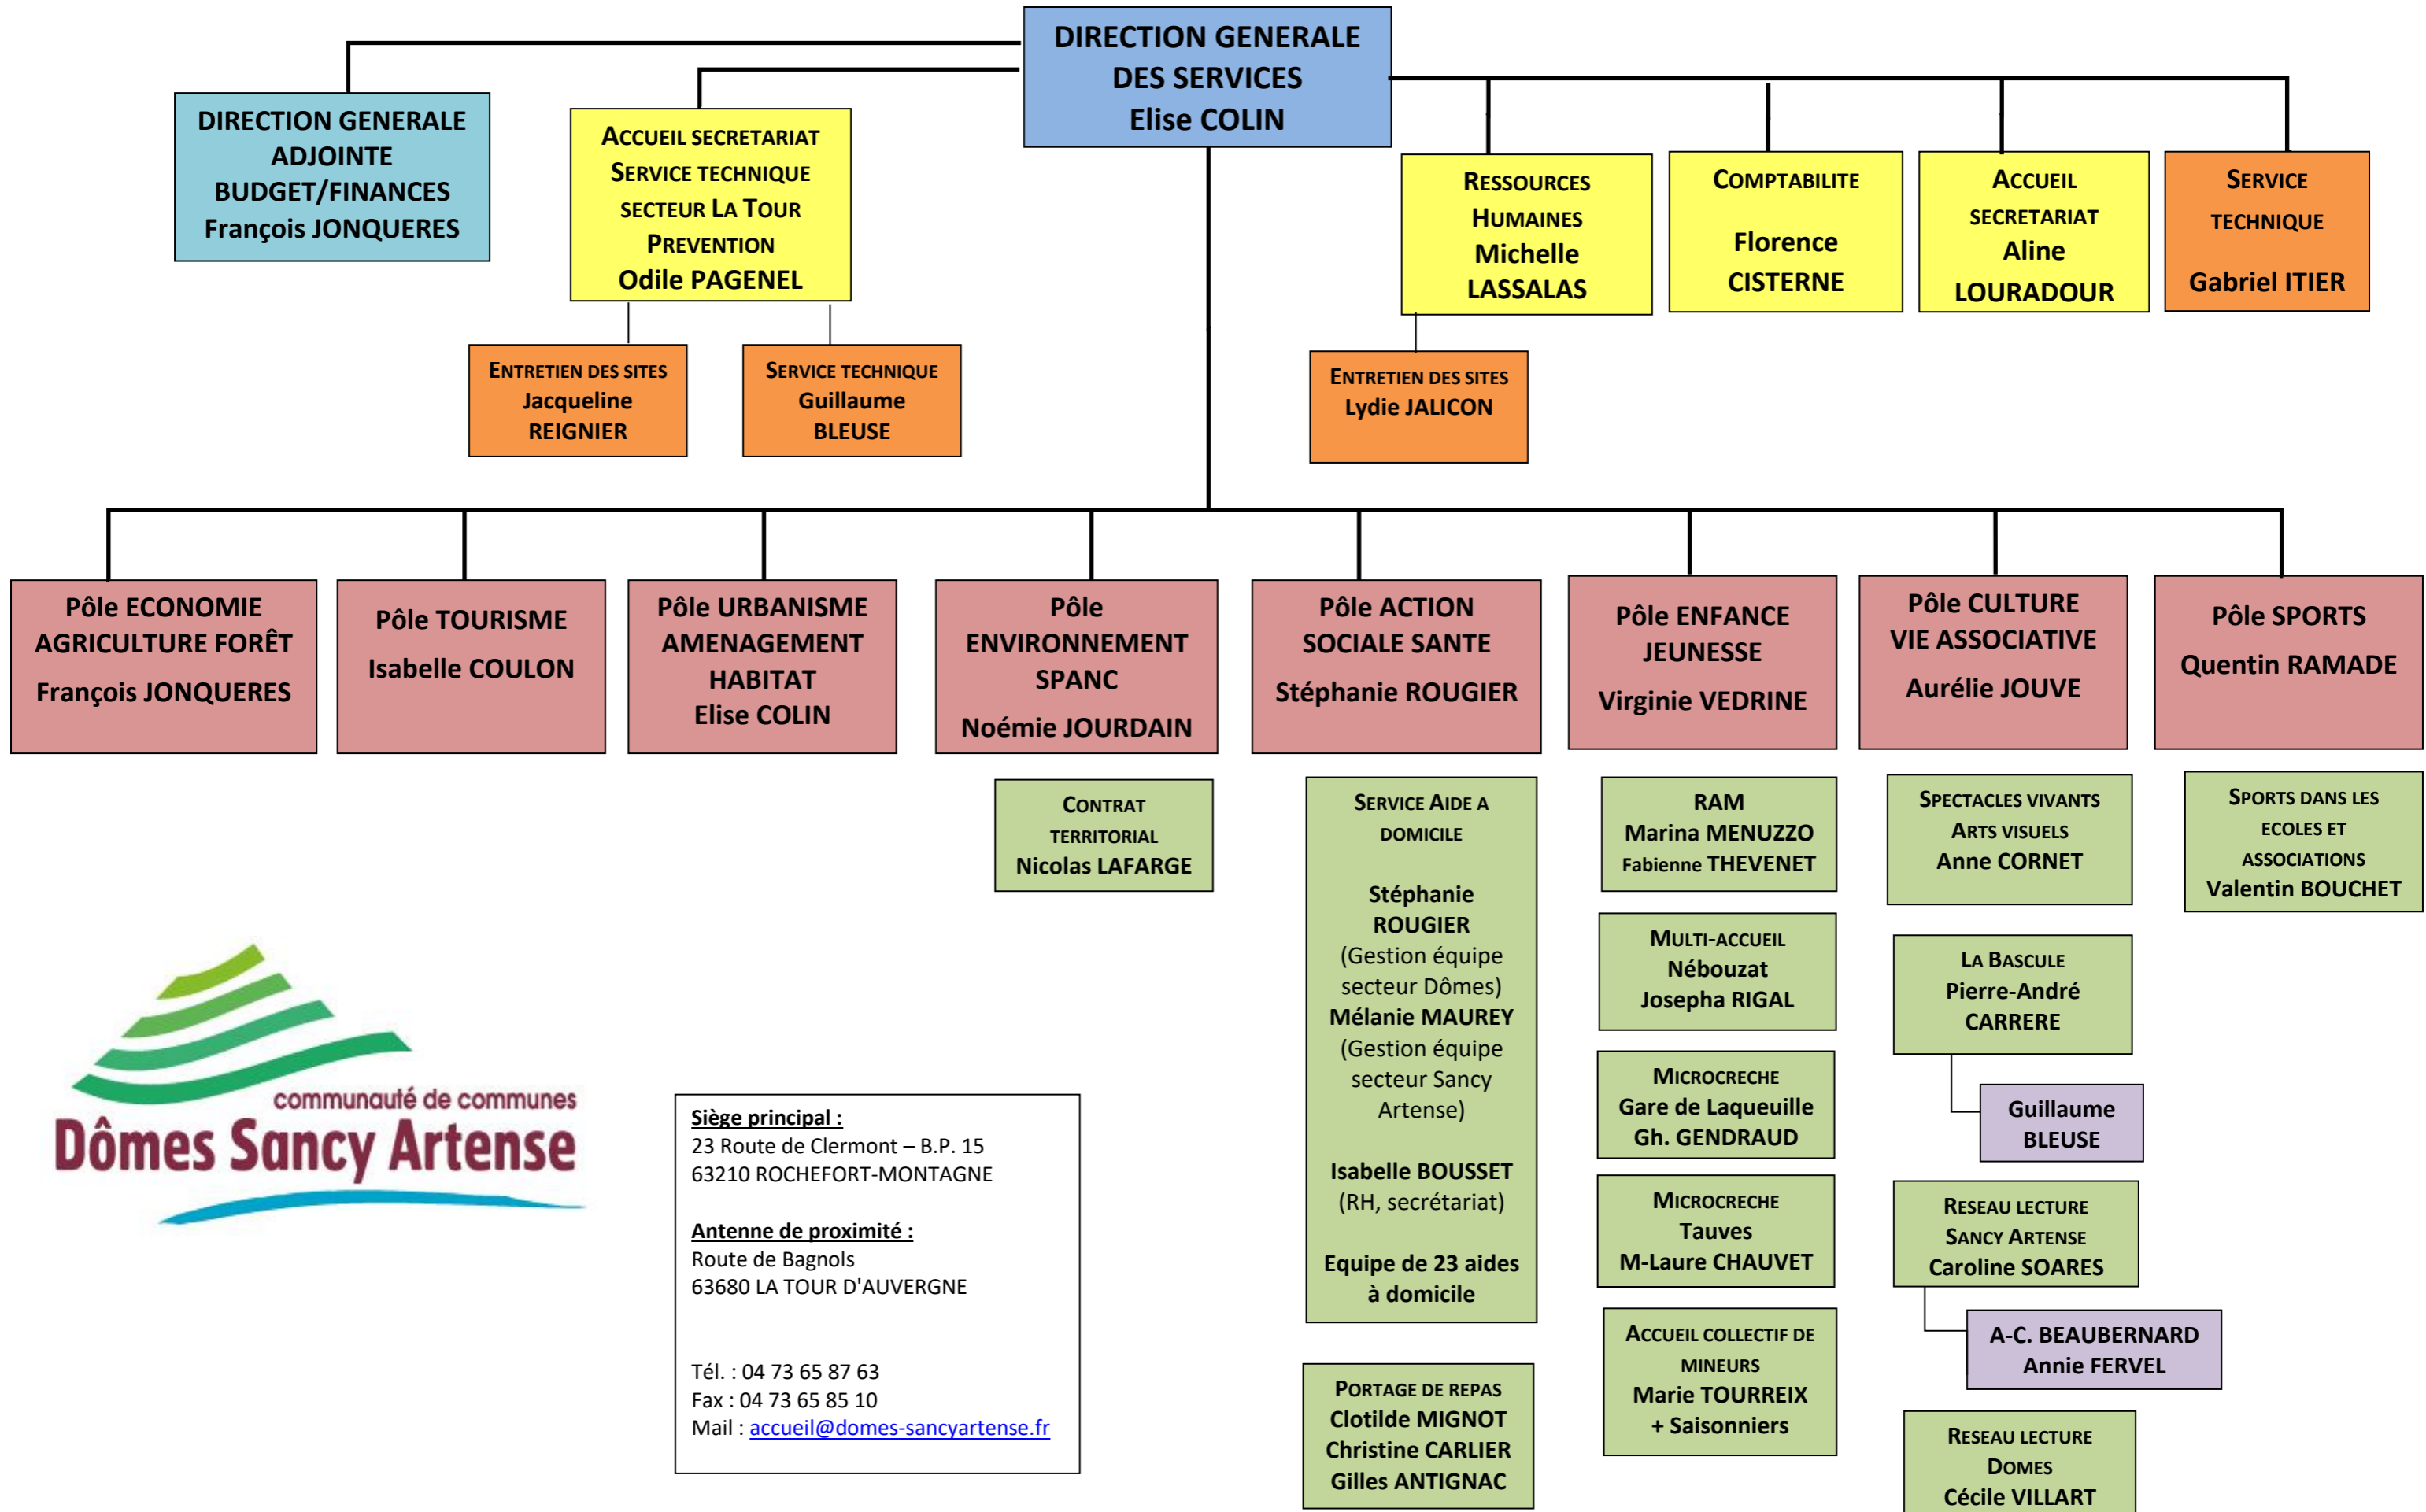

Communauté de Communes Dômes Sancy Artense - Organigramme au 17/09/2020 soumis à l'avis du comité technique

Siège principal :
23 Route de Clermont – B.P. 15
63210 ROCHEFORT-MONTAGNE

Antenne de proximité :
Route de Bagnols
63680 LA TOUR D'Auvergne